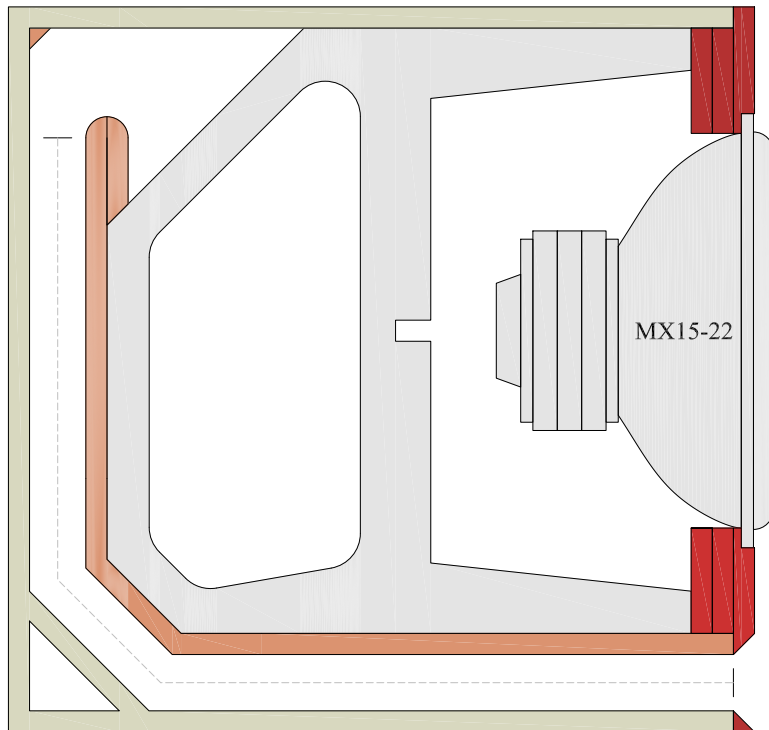

^ TOP ^

^ SIDE ^

Box Volumn - Port = 9449.53 in³
 Braces = 199.24 in³
 Speaker Volumn = 405 in³
 Actual box volumn = 8846.29 in³

^ FRONT ^