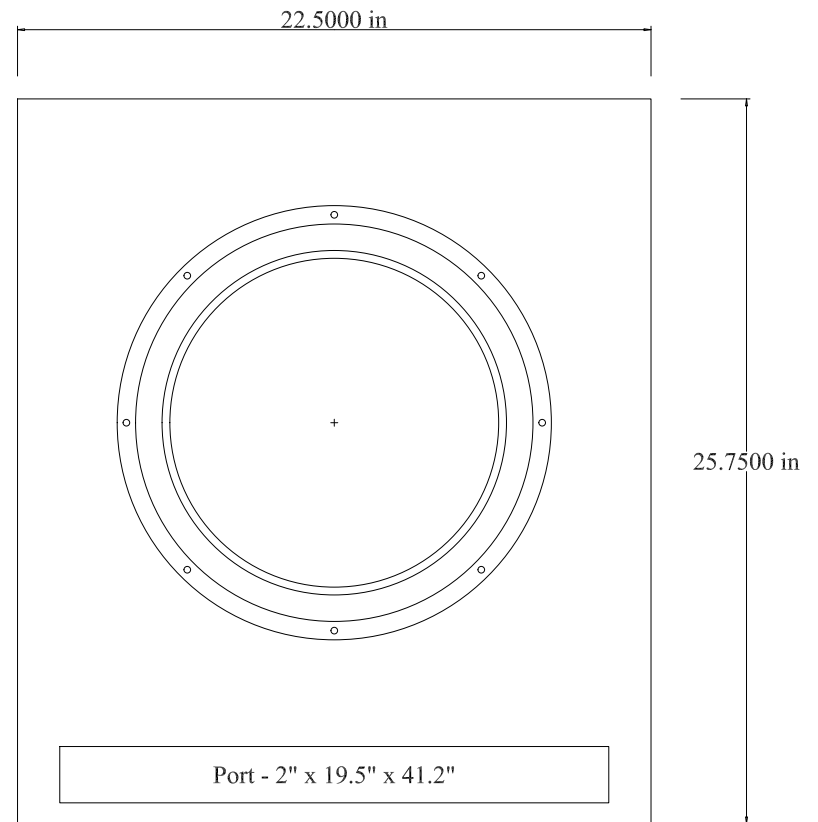

^ TOP ^

^ SIDE ^

Box Volumn - Port = 9449.53 in³
 Braces = 199.24 in³
 Speaker Volumn = 405 in³
 Actual box volumn = 8846.29 in³

^ FRONT ^